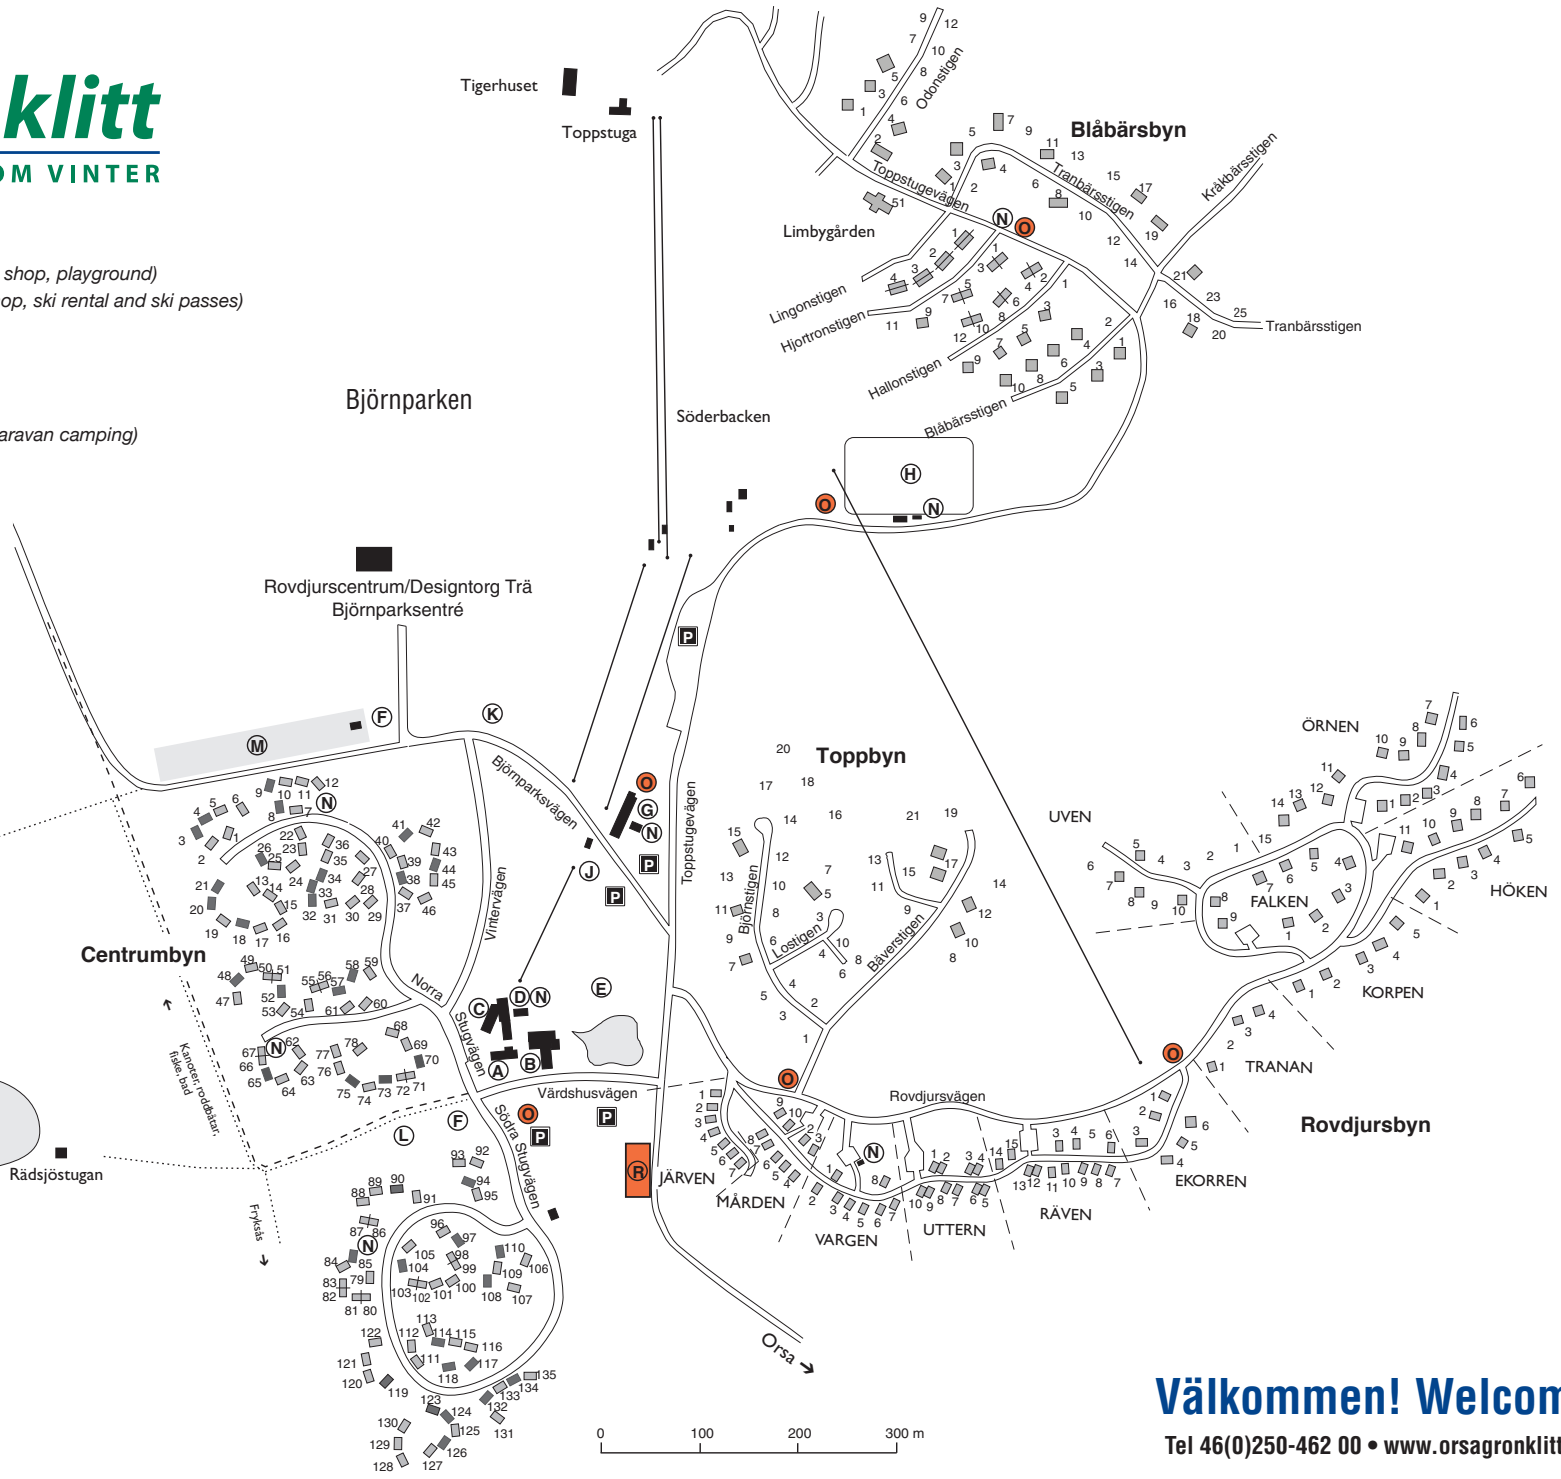

# Orsa Grönklitt

NJUT LIVET SOMMAR SOM VINTER

- (A) Reception m konferenslokal (Reception)
- (B) Vårdshus/Butik, lekpark % (Restaurant, shop, playground)
- (C) Sportshopen, skidkortsförsäljning (Ski shop, ski rental and ski passes)
- (D) Dusch o bastu (Shower, sauna)
- (E) Minigolf (Minigolf)
- (F) Spårcentral (Cross country ski central)
- (G) Vandrarhem (Youth Hostel)
- (H) Husvagnscamping m servicebyggnad (Caravan camping)
- (J) Grillkiosk (Hot dog stand)
- (K) Pulkabacke (Sleding slope)
- (L) Elljusspår (Illuminated ski track)
- (M) Skidstadion (Skiing Stadium)
- (N) Vallningsbod (Waxing station)
- (O) Avfallsstation (Disposal plant)
- (R) Återvinningsstation (Recycling station)

## Vintervägen

endast öppen vintersäsong

## Björnparksvägen

stängd under vintern

Välkommen! Welcome!

Tel 46(0)250-462 00 • www.orsagrönklitt.se